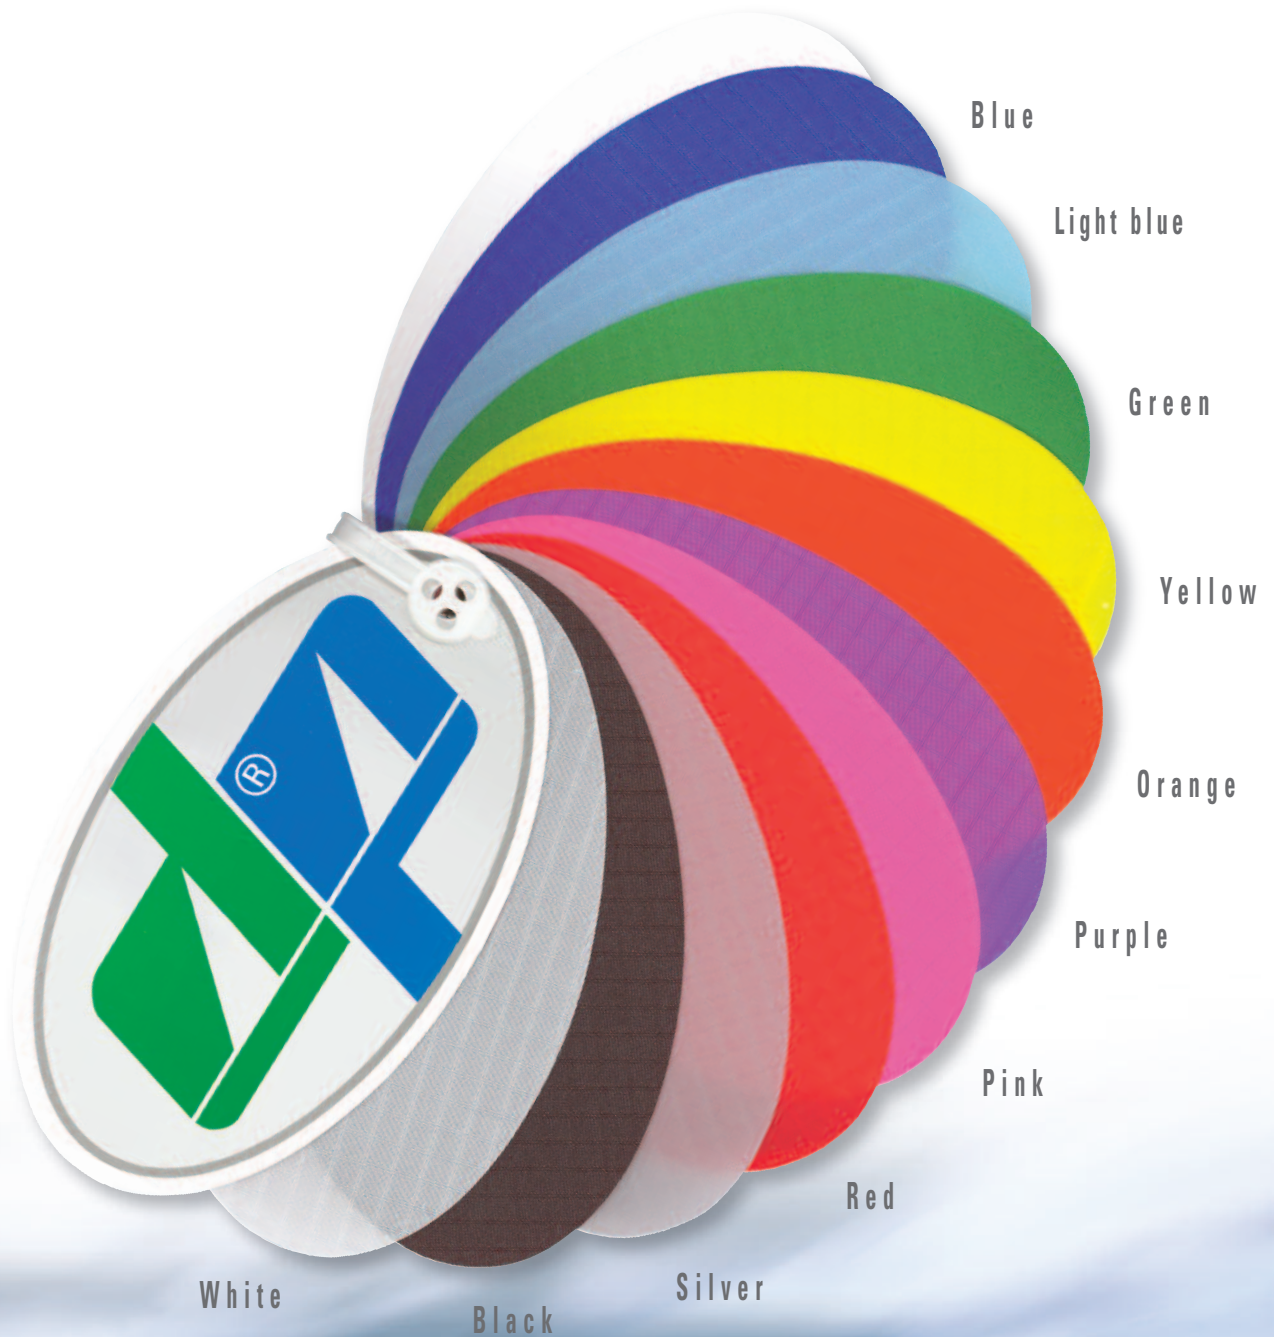

clear ahead

Speed · Innovation · Performance

Dilon Color Chart

sailcloth
technology

DIMENSION-POLYANT GmbH, Germany

Headquarters

Speefeld 7

D-47906 Kempen

Black / Schwarz / Noir

Silver / Silber / Argent

Red / Rot / Rouge

Pink / Rosé

Purple / Violett / Violet

Orange

Yellow / Gelb / Jaune

Green / Grün / Vert

Ligth Blue / Hellblau / Bleu ciel

Blue / Blau / Bleu