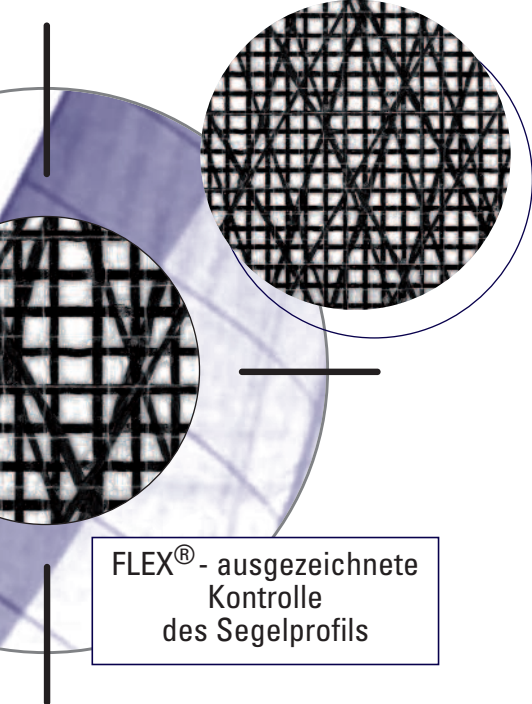

clear ahead

Speed · Innovation · Performance

FLEX[®] BLACK

FLEX[®] Black Technora[®] Black Cross Cut Laminate

Bei der neuen Flex[®] Black Reihe verarbeiten wir in der Basis Matrix und in den X-Ply Garnen Technora[®] Black. Die vier verschiedenen Artikel erreichen hierdurch eine hervorragende Stabilität in der Schußrichtung, die für ein Crosscut Laminat unverzichtbar ist. Längere Haltbarkeit, bessere Knickbruckbeständigkeit und eine höhere UV-Stabilität gehören ebenfalls zu den Eigenschaften. Flex[®] Black ist die Alternative zur Flex[®] Aramid Reihe, wenn eine längere Haltbarkeit gefordert ist.

FLEX® - ausgezeichnete Kontrolle des Segelprofils

sailcloth technology

DIMENSION-POLYANT GmbH, Deutschland

Headquarters

Speefeld 7

D-47906 Kempen

Tel: +49 (2152) 891 0

Fax: +49 (2152) 891 149