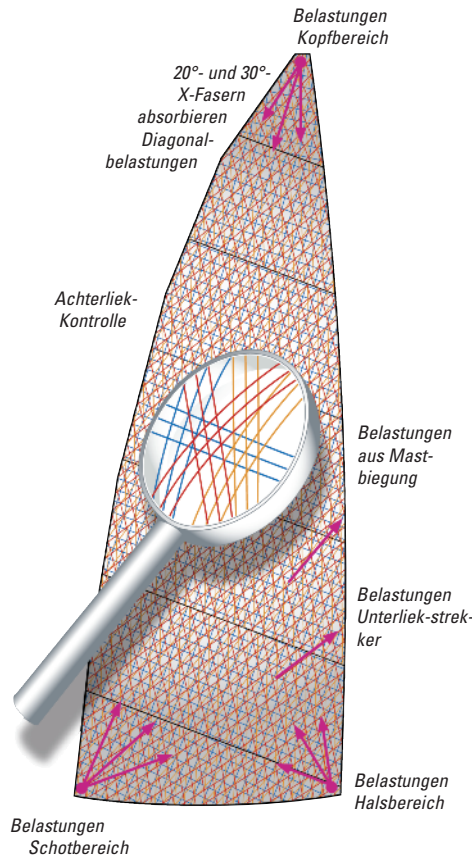

clear ahead

Speed · Innovation · Performance

FLEX[®] BLACK

FLEX[®] Black Technora[®] Black Cross Cut Laminate

Bei der neuen Flex[®] Black Reihe verarbeiten wir in der Basis Matrix und in den X-Ply Garnen Technora[®] Black. Die vier verschiedenen Artikel erreichen hierdurch eine hervorragende Stabilität in der Schußrichtung, die für ein Crosscut Laminat unverzichtbar ist. Längere Haltbarkeit, bessere Knickbruckbeständigkeit und eine höhere UV-Stabilität gehören ebenfalls zu den Eigenschaften. Flex[®] Black ist die Alternative zur Flex[®] Aramid Reihe, wenn eine längere Haltbarkeit gefordert ist.

FLEX® - ausgezeichnete Kontrolle des Segelprofils

sailcloth technology

DIMENSION-POLYANT GmbH, Deutschland

Headquarters

Speefeld 7

D-47906 Kempen

Tel: +49 (2152) 891 0

Fax: +49 (2152) 891 149

Tel: +61 (2) 9905 9565

Fax: +61 (2) 9905 9569

dp-aus@dimension-polyant.com

DIMENSION-POLYANT.COM

Qualität	Gewicht	Kette	Schuss	FLEX-PLY
FLX07 Black	3.85	4 ends 1000T Black	4 pick 1000T Black	2x2 20° 1000T
FLX11 Black	4.34	4 ends 1000T Black	4 pick 1000T Black	2x2 20° 1000T 2x2 1500T 30°
FLX15 Black	5.25	5 ends 1000T Black	5 pick 1500T Black	2x2 20° 1000T 2x2 1500T 30°
FLX19 Black	5.84	6 ends 1000T Black	7 pick 1500T Black	2x2 20° 1000T 2x2 1500T 30°

Größe	Anwendung	FLEX® Black
20 - 25 Fuß	Großsegel	FLX07 Black
	Leichte #1	FLX07 Black
	#1 #2 #3	FLX07 Black FLX07 Black FLX07 Black
26 - 30 Fuß	Großsegel	FLX11 Black
	Leichte #1	FLX07 Black
	#1 #2 #3	FLX11 Black FLX11 Black FLX11 Black
31 - 35 Fuß	Großsegel	FLX15 Black
	Leichte #1	FLX11 Black
	#1 #2 #3	FLX11 Black FLX15 Black FLX15 Black
36 - 40 Fuß	Großsegel	FLX19 Black
	Leichte #1	FLX11 Black
	#1 #2 #3	FLX15 Black FLX19 Black FLX19 Black
41 - 45 feet	Großsegel Leichte #1 #1	FLX19 Black FLX15 Black FLX19 Black